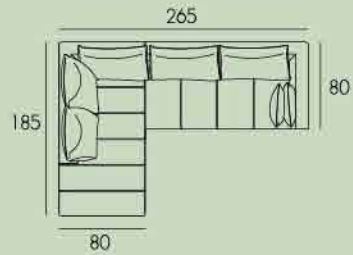

**ANYA (W290 D192 H62 cm.)**

ตอบสนองความสุขได้ลงตัว

“มีที่นั่งเพิ่มขึ้น  
เพราะขนาดโซฟา  
ยาวเป็นพิเศษ”

**GRAMMY (W265 D185 H65 cm.)**

เบาะรองนั่งนุ่มสบาย และตัวโซฟาที่แข็งแรง ทนทาน

**OCEAN (W280 D190 H75 cm.)**

## BAMBOO

1 seat (W 80 D84 H84 cm.)  
2 seat (W144 D84 H84 cm.)  
3 seat (W194 D84 H84 cm.)

“  
ได้ด้วยลายตาราง  
ทั้งที่นั่ง  
และที่พอง  
”