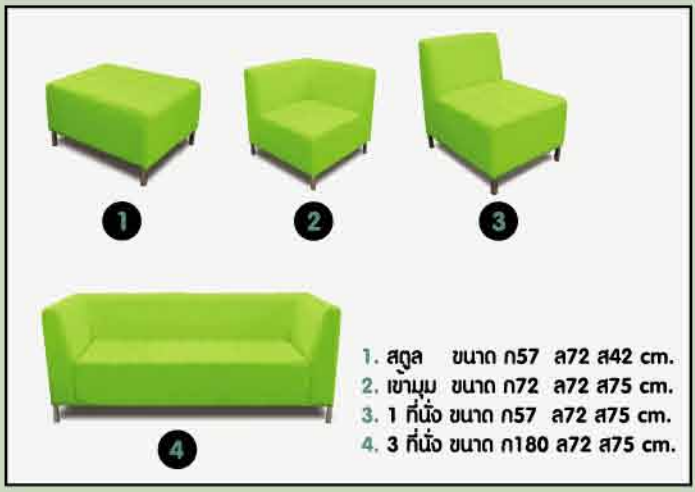

SOFA

“  
หมอนอิงใบใหญ่  
มีหลายลาย  
ให้เลือก  
”

**DIAMOND (W271 D180 H73 cm.)**

สามารถรองรับการนั่งได้เป็นอย่างดี ด้วยโครงสร้างที่ทำจากไม้จริง

**MONTANA (W210 D233 H68 cm.)**

ให้สัมผัสที่สบายเวลานั่ง เพราะทำจากฟองน้ำเกรดเอ

**MILIN** (W258 D180 H75 cm.)

เลือกรูปแบบตามพื้นที่ใช้สอย

“  
เลือกหมายเลข  
ได้ตามการ  
จัดวาง...โมรี  
”

## BERRY (W213 D188 H75 cm.)

ไม่ว่าพื้นที่ จะเล็กหรือใหญ่ ก็เลือกมาใส่ได้

“  
โซฟาที่ชอบ  
เพื่อเหมาะแก่การ  
รับรองแขก  
”