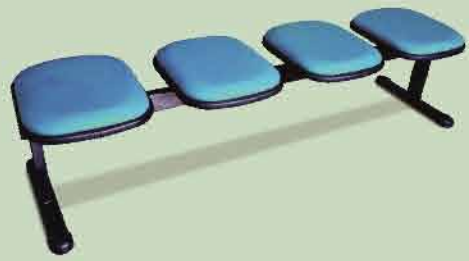

## PENTIUM

1 seat (W60 D69-104 H100 cm.)

“ P-4  
สี่สีนสดใส  
เคลื่อนย้ายง่าย ”

**P-4**  
1 seat (W88 D82-117 H107 cm.)

“ จัดวางต่อกัน  
ได้ตาม  
ไอเดียของคุณ ”

**COLUMN**  
1.CL-2 (W 91 D40 H45 cm.)  
2.CL-2RT (W141 D40 H45 cm.)  
3.CL-3 (W141 D40 H45 cm.)

**CHAPMY**

(W90 D110-197 H98 cm.)

**BOAT**  
2 seat (W212 D80 H54 cm.)

**LULU**  
2 seat (W 90 D50 H47 cm.)  
3 seat (W140 D50 H47 cm.)  
4 seat (W190 D50 H47 cm.)

**LAYA-L**

4 seat (W185 D47 H90 cm.)

“ ทำอึด  
นั่งสบาย สวยงาม  
ทั้งยังแข็งแรง ”