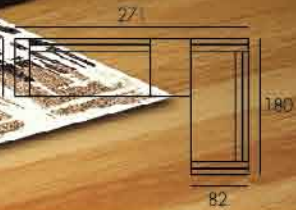

SOFA

“  
หมอนอิงใบใหญ่  
มีหลายลาย  
ให้เลือก  
”

**DIAMOND (W271 D180 H73 cm.)**

สามารถรองรับการนั่งได้เป็นอย่างดี ด้วยโครงสร้างที่ทำจากไม้จริง

**MONTANA (W210 D233 H68 cm.)**

ให้สัมผัสที่สบายเวลานั่ง เพราะทำจากฟองน้ำเกรดเอ