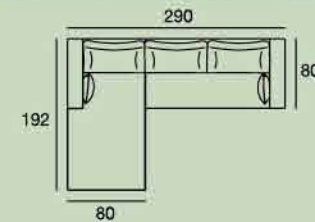

# Contents

L-shape sofa	04
Corner sofa	13
Sofa set	19
Sofa ,Chair ,Stool	33
Dining ,Stool bar	46
Coffee table ,Cabinet	55

“เลือกสรรสิ่งดีๆให้ที่บ้าน พักถึง  
 FORM เฟอร์นิเจอร์”

Sofa ทุกรุ่นใช้โครงสร้างไม้จริง  
 All Sofa Inside Building Form Real Wood

[www.itokicenter.com](http://www.itokicenter.com)

“  
จะวางมุมไหน  
ของบ้าน  
ก็สวยงาม  
”

**SOFIA (W300 D175 H60 cm.)**

พร้อมหมอนอิงใบใหญ่ 6 ใบ และหมอนอิงใบเล็ก 2 ใบ

“  
อยากได้บุหนัง  
หรือบุผ้า  
นอกราคาได้  
”