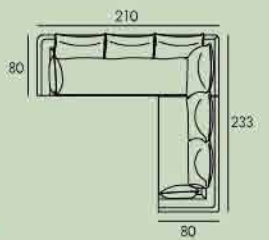

SOFA

“  
หมอนอิงใบใหญ่  
มีหลายลาย  
ให้เลือก  
”

**DIAMOND (W271 D180 H73 cm.)**

สามารถรองรับการนั่งได้เป็นอย่างดี ด้วยโครงสร้างที่ทำจากไม้จริง

**MONTANA (W210 D233 H68 cm.)**

ให้สัมผัสที่สบายเวลานั่ง เพราะทำจากฟองน้ำเกรดเอ

**MILIN** (W258 D180 H75 cm.)

เลือกรูปแบบตามพื้นที่ใช้สอย

“  
เลือกหมายเลข  
ได้ตามการ  
จัดวาง...โมรี  
”

## PHOTO

1 seat (W 88 D80 H80 cm.)  
3 seat (W208 D80 H80 cm.)  
MAXIO ใต้ถุน (W110 D65 H42 cm.)