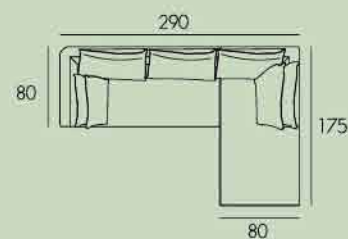

BOOM (W290 D175 H73 cm.)

มีหมอนอิงถึงไม้ใหญ่และใบเล็กในชุดเดียว คู่คุณค่าสุดๆ