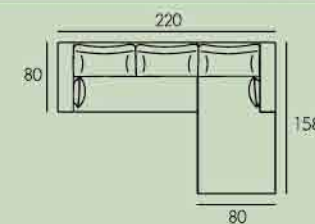

โซฟาแอลฟา ไว่สักตัว รับรองคุ้มค่าต่อการใช้งาน