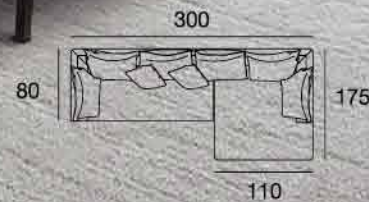

# Contents

L-shape sofa	04
Corner sofa	13
Sofa set	19
Sofa ,Chair ,Stool	33
Dining ,Stool bar	46
Coffee table ,Cabinet	55

“เลือกสรรสิ่งดีๆให้ที่บ้าน พักถึง  
 FORM เฟอร์นิเจอร์”

Sofa ทุกรุ่นใช้โครงสร้างไม้จริง  
 All Sofa Inside Building Form Real Wood

[www.itokicenter.com](http://www.itokicenter.com)

“  
จะวางมุมไหน  
ของบ้าน  
ก็สวยงาม  
”

**SOFIA (W300 D175 H60 cm.)**

พร้อมหมอนอิงใบใหญ่ 6 ใบ และหมอนอิงใบเล็ก 2 ใบ

“  
อยากได้บุหนัง  
หรือบุผ้า  
นอกราคาได้  
”