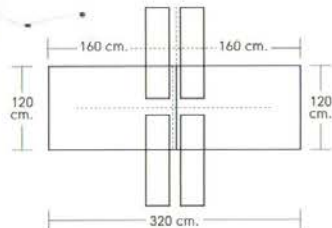

WORKSTATION 4
320W x 120D x 75/117H cm.