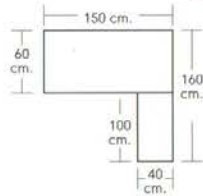

# DESK & TABLE

1. LEG - 1280 (80W x 60D x 75H cm.)  
2. TC - 60 (84W x 60D x 25H cm.)

3. LEG - 1222R (120W x 60D x 75H cm.)  
4. PB - 198L (55W x 62D x 88.5H cm.)

M - PSD - 4102L, R  
120W x 60D x 75H cm.

M - PSD - 4103L, R  
120W x 60D x 75H cm.

M - EXPD - 5523  
165W x 75D x 75H cm.

M - PSE - 60  
60W x 60D x 75H cm.

TABLE TOP CORNER  
TC - 60  
(84W x 60D x 2.5H cm.)

LEG - 1200  
120W x 60D x 75H cm.

LEG - 1222L, R  
120W x 60D x 75H cm.

# DESK & TABLE

**LEG - 100R**  
100W x 60D x 75H cm.

**LEG - 103L, R**  
100W x 60D x 75H cm.

**LEG - 320L, R**  
120W x 60D x 75H cm.

**LEG - 1275L, R**  
120W x 75D x 75H cm.

**M - PSD - 5103L, R**  
150W x 160D x 75H cm.

**LEG - 130L, R**  
130W x 60D x 75H cm.

**M - PSD - 4215L, R**  
140W x 60D x 115H cm.

**PEM - 3**  
160W x 75D x 75H cm.

**PEM - 4**  
180W x 90D x 75H cm.