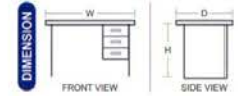

LEG - 2019L, R  
120W x 140D x 75H cm.

LEG - 2019L, R  
120W x 140D x 75H cm.

LEG - 1202L, R  
120W x 60D x 75H cm.

LEG - 4102L, R  
120W x 60D x 75H cm.

LEG - 1375L, R  
135W x 75D x 75H cm.

# DESK & TABLE

**LEG - 60123L, R**  
120W x 60D x 75H cm.

**LEG - 60124L, R**  
120W x 60D x 75H cm.

**LEG - 75160**  
160W x 75D x 75H cm.

**LEG - 75233**  
160W x 75D x 75H cm.

- 120 cm.  
60 cm. **PTF-6012**
- 150 cm.  
60 cm. **PTF-6015**
- 180 cm.  
60 cm. **PTF-6018**

# DESK & TABLE

1. LEG - 1280 (80W x 60D x 75H cm.)  
2. TC - 60 (84W x 60D x 25H cm.)

3. LEG - 1222R (120W x 60D x 75H cm.)  
4. PB - 198L (55W x 62D x 88.5H cm.)

M - PSD - 4102L, R  
120W x 60D x 75H cm.

M - PSD - 4103L, R  
120W x 60D x 75H cm.

M - EXPD - 5523  
165W x 75D x 75H cm.

M - PSE - 60  
60W x 60D x 75H cm.

TABLE TOP CORNER  
TC - 60  
(84W x 60D x 2.5H cm.)

LEG - 1200  
120W x 60D x 75H cm.

LEG - 1222L, R  
120W x 60D x 75H cm.