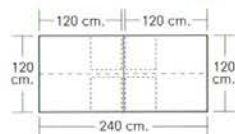

WORKSTATION 2
280W x 120D x 75/120H cm.