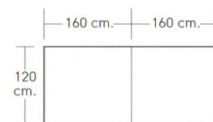

# EXECUTIVE DESK

- 1. PEK - 3L, R (180W x 160D x 75H cm.)
- 2. PB - 343 (64W x 78D x 113H cm.)
- 3. PCN - 802A (59W x 52D x 88H cm.)
- 4. PCN - 802A (59W x 52D x 88H cm.)

- 1. EXP - 902 (180W x 90D x 75H cm.)
- 2. EXP - SC - 48 (48W x 50D x 68H cm.)
- 3. EXP - SC - 120 (120W x 40D x 68H cm.)
- 4. PL - 525H (65W x 65D x 121H cm.)
- 5. PL - 525L (65.5W x 65D x 104.5H cm.)
- 6. PL - 525L (65.5W x 65D x 104.5H cm.)

# EXECUTIVE DESK

1. PEK - 4L, R (180W x 165D x 75H cm.)  
2. PL - 120 (57.5W x 59D x 110H cm.)

3. PCN - 802A (59W x 52D x 88H cm.)  
4. PCN - 802A (59W x 52D x 88H cm.)

1. PTB - 180 (180W x 80D x 75H cm.)  
2. PTB - 483 (41.6W x 50D x 67.5H cm.)  
3. PTB - 120 (120W x 40D x 67.5H cm.)

4. PC - 2A (67W x 72D x 119H cm.)  
5. PCN - 802A (59W x 52D x 88H cm.)  
6. PCN - 802A (59W x 52D x 88H cm.)

1. PEK - 5L, R (180W x 180D x 75H cm.)  
2. PC - 2A (67W x 72D x 119H cm.)  
3. PC - 4A (61W x 65D x 91H cm.)  
4. PC - 4A (61W x 65D x 91H cm.)

# CONFERENCE TABLE

**CFR - 11**  
440W x 140D x 75H cm.

**CFR - 8**  
310W x 130D x 75H cm.

**CFR - 10**  
320W x 120D x 75H cm.