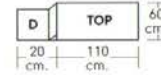

# DESK & TABLE

**LEG - 60123L, R**  
120W x 60D x 75H cm.

**LEG - 60124L, R**  
120W x 60D x 75H cm.

**LEG - 75160**  
160W x 75D x 75H cm.

**LEG - 75233**  
160W x 75D x 75H cm.

- 120 cm.  
60 cm. **PTF-6012**
- 150 cm.  
60 cm. **PTF-6015**
- 180 cm.  
60 cm. **PTF-6018**

M - PSD - 4103L, R  
120W x 60D x 75H cm.

M - EXPD - 5523  
165W x 75D x 75H cm.

M - PSE - 60  
60W x 60D x 75H cm.

TABLE TOP CORNER  
TC - 60  
(84W x 60D x 2.5H cm.)

LEG - 1200  
120W x 60D x 75H cm.

LEG - 1222L, R  
120W x 60D x 75H cm.

# DESK & TABLE

**LEG - 100R**  
100W x 60D x 75H cm.

**LEG - 103L, R**  
100W x 60D x 75H cm.

**LEG - 320L, R**  
120W x 60D x 75H cm.

**LEG - 1275L, R**  
120W x 75D x 75H cm.

**M - PSD - 5103L, R**  
150W x 160D x 75H cm.

**LEG - 130L, R**  
130W x 60D x 75H cm.

**M - PSD - 4215L, R**  
140W x 60D x 115H cm.

**PEM - 3**  
160W x 75D x 75H cm.

**PEM - 4**  
180W x 90D x 75H cm.