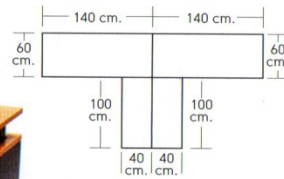

M - PSD - 4103L, R  
120W x 60D x 75H cm.

M - EXPD - 5523  
165W x 75D x 75H cm.

M - PSE - 60  
60W x 60D x 75H cm.

TABLE TOP CORNER  
TC - 60  
(84W x 60D x 2.5H cm.)

LEG - 1200  
120W x 60D x 75H cm.

LEG - 1222L, R  
120W x 60D x 75H cm.

# DESK & TABLE

**LEG - 100R**  
100W x 60D x 75H cm.

**LEG - 103L, R**  
100W x 60D x 75H cm.

**LEG - 320L, R**  
120W x 60D x 75H cm.

**LEG - 1275L, R**  
120W x 75D x 75H cm.

**M - PSD - 5103L, R**  
150W x 160D x 75H cm.

**LEG - 130L, R**  
130W x 60D x 75H cm.

**M - PSD - 4215L, R**  
140W x 60D x 115H cm.

**PEM - 3**  
160W x 75D x 75H cm.

**PEM - 4**  
180W x 90D x 75H cm.

# DESK & TABLE

**PEM - 1L, R**  
140W x 160D x 75H cm.

**PEM - 2**  
282W x 160D x 75H cm.

**PEK - 1L, R**  
150W x 175D x 75H cm.

**PEK - 2L, R**  
150W x 175D x 75H cm.

**LEG - 120L, R**  
120W x 60D x 75H cm.