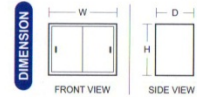

CABINETS

M - PLC - 8501
80W x 40D x 85H cm.