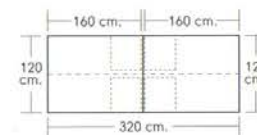

# DESK & TABLE

**LEG - 100R**  
100W x 60D x 75H cm.

**LEG - 103L, R**  
100W x 60D x 75H cm.

**LEG - 320L, R**  
120W x 60D x 75H cm.

**LEG - 1275L, R**  
120W x 75D x 75H cm.

**M - PSD - 5103L, R**  
150W x 160D x 75H cm.

# DESK & TABLE

**PEM - 1L, R**  
140W x 160D x 75H cm.

**PEM - 2**  
282W x 160D x 75H cm.

**PEK - 1L, R**  
150W x 175D x 75H cm.

**PEK - 2L, R**  
150W x 175D x 75H cm.

**LEG - 120L, R**  
120W x 60D x 75H cm.

**LEG - 220L, R**  
120W x 60D x 75H cm.

**PDLC - 60120L, R**  
120W x 120D x 75H cm.

**LEG - 440L, R**  
120W x 60D x 75H cm.

# EXECUTIVE DESK

- 1. PEK - 3L, R (180W x 160D x 75H cm.)
- 2. PB - 343 (64W x 78D x 113H cm.)
- 3. PCN - 802A (59W x 52D x 88H cm.)
- 4. PCN - 802A (59W x 52D x 88H cm.)

- 1. EXP - 902 (180W x 90D x 75H cm.)
- 2. EXP - SC - 48 (48W x 50D x 68H cm.)
- 3. EXP - SC - 120 (120W x 40D x 68H cm.)
- 4. PL - 525H (65W x 65D x 121H cm.)
- 5. PL - 525L (65.5W x 65D x 104.5H cm.)
- 6. PL - 525L (65.5W x 65D x 104.5H cm.)