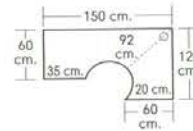

JIGSAW SET 2