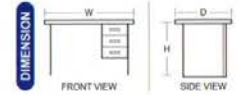

M - PSD - 4103L, R  
120W x 60D x 75H cm.

M - EXPD - 5523  
165W x 75D x 75H cm.

M - PSE - 60  
60W x 60D x 75H cm.

TABLE TOP CORNER  
TC - 60  
(84W x 60D x 2.5H cm.)

LEG - 1200  
120W x 60D x 75H cm.

LEG - 1222L, R  
120W x 60D x 75H cm.

LEG - 1203L, R  
120W x 60D x 75H cm.

LEG - 1280  
80W x 60D x 75H cm.

BLACK

OAK

GRAPHITE

GRAY

WHITE

GREEN

# DESK & TABLE

**LEG - 100R**  
100W x 60D x 75H cm.

**LEG - 103L, R**  
100W x 60D x 75H cm.

**LEG - 320L, R**  
120W x 60D x 75H cm.

**LEG - 1275L, R**  
120W x 75D x 75H cm.

**M - PSD - 5103L, R**  
150W x 160D x 75H cm.

**LEG - 130L, R**  
130W x 60D x 75H cm.

**M - PSD - 4215L, R**  
140W x 60D x 115H cm.

**PEM - 3**  
160W x 75D x 75H cm.

**PEM - 4**  
180W x 90D x 75H cm.