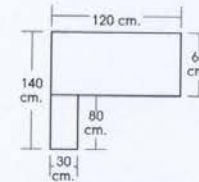

LEG - 2019L, R  
120W x 140D x 75H cm.

LEG - 2019L, R  
120W x 140D x 75H cm.

LEG - 1202L, R  
120W x 60D x 75H cm.

LEG - 4102L, R  
120W x 60D x 75H cm.

LEG - 1375L, R  
135W x 75D x 75H cm.

# DESK & TABLE

**LEG - 60123L, R**  
120W x 60D x 75H cm.

**LEG - 60124L, R**  
120W x 60D x 75H cm.

**LEG - 75160**  
160W x 75D x 75H cm.

**LEG - 75233**  
160W x 75D x 75H cm.

- 120 cm.  
60 cm. **PTF-6012**
- 150 cm.  
60 cm. **PTF-6015**
- 180 cm.  
60 cm. **PTF-6018**

# DESK & TABLE

1. LEG - 1280 (80W x 60D x 75H cm.)  
2. TC - 60 (84W x 60D x 25H cm.)

3. LEG - 1222R (120W x 60D x 75H cm.)  
4. PB - 198L (55W x 62D x 88.5H cm.)

M - PSD - 4102L, R  
120W x 60D x 75H cm.

M - PSD - 4103L, R  
120W x 60D x 75H cm.

M - EXPD - 5523  
165W x 75D x 75H cm.

M - PSE - 60  
60W x 60D x 75H cm.

TABLE TOP CORNER  
TC - 60  
(84W x 60D x 2.5H cm.)

LEG - 1200  
120W x 60D x 75H cm.

LEG - 1222L, R  
120W x 60D x 75H cm.