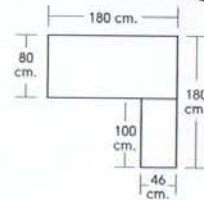

DESK & TABLE

เฟอร์นิเจอร์สำนักงาน PRIMAFORM ผลิตจากไม้ PARTICLE BOARD เกรด A ปิดผิวด้วยเมลามีนอย่างดี ป้องกันการหลุดลอก ทนทานต่อการขีดข่วนและเพิ่มความสวยงามตลอดอายุการใช้งาน

1. PB - 198L (55W x 62D x 88.5H cm.)
2. PB - 198L (55W x 62D x 88.5H cm.)
3. PB - 198H (55W x 62D x 108H cm.)
4. PEK - 180L, R (180W x 180D x 75H cm.)