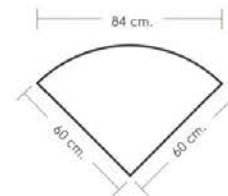

# DESK & TABLE

**LEG - 60123L, R**  
120W x 60D x 75H cm.

**LEG - 60124L, R**  
120W x 60D x 75H cm.

**LEG - 75160**  
160W x 75D x 75H cm.

**LEG - 75233**  
160W x 75D x 75H cm.

- 120 cm.  
60 cm. **PTF-6012**
- 150 cm.  
60 cm. **PTF-6015**
- 180 cm.  
60 cm. **PTF-6018**

# DESK & TABLE

1. LEG - 1280 (80W x 60D x 75H cm.)  
2. TC - 60 (84W x 60D x 25H cm.)

3. LEG - 1222R (120W x 60D x 75H cm.)  
4. PB - 198L (55W x 62D x 88.5H cm.)

M - PSD - 4102L, R  
120W x 60D x 75H cm.

M - PSD - 4103L, R  
120W x 60D x 75H cm.

M - EXPD - 5523  
165W x 75D x 75H cm.

M - PSE - 60  
60W x 60D x 75H cm.

TABLE TOP CORNER  
TC - 60  
(84W x 60D x 2.5H cm.)

LEG - 1200  
120W x 60D x 75H cm.

LEG - 1222L, R  
120W x 60D x 75H cm.

# DESK & TABLE

**LEG - 100R**  
100W x 60D x 75H cm.

**LEG - 103L, R**  
100W x 60D x 75H cm.

**LEG - 320L, R**  
120W x 60D x 75H cm.

**LEG - 1275L, R**  
120W x 75D x 75H cm.

**M - PSD - 5103L, R**  
150W x 160D x 75H cm.