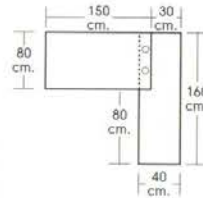

# DESK & TABLE

**LEG - 100R**  
100W x 60D x 75H cm.

**LEG - 103L, R**  
100W x 60D x 75H cm.

**LEG - 320L, R**  
120W x 60D x 75H cm.

**LEG - 1275L, R**  
120W x 75D x 75H cm.

**M - PSD - 5103L, R**  
150W x 160D x 75H cm.

# DESK & TABLE

**PEM - 1L, R**  
140W x 160D x 75H cm.

**PEM - 2**  
282W x 160D x 75H cm.

**PEK - 1L, R**  
150W x 175D x 75H cm.

**PEK - 2L, R**  
150W x 175D x 75H cm.

**LEG - 120L, R**  
120W x 60D x 75H cm.

**LEG - 220L, R**  
120W x 60D x 75H cm.

**PDLC - 60120L, R**  
120W x 120D x 75H cm.

**LEG - 440L, R**  
120W x 60D x 75H cm.

# EXECUTIVE DESK

- 1. PEK - 3L, R (180W x 160D x 75H cm.)
- 2. PB - 343 (64W x 78D x 113H cm.)
- 3. PCN - 802A (59W x 52D x 88H cm.)
- 4. PCN - 802A (59W x 52D x 88H cm.)

- 1. EXP - 902 (180W x 90D x 75H cm.)
- 2. EXP - SC - 48 (48W x 50D x 68H cm.)
- 3. EXP - SC - 120 (120W x 40D x 68H cm.)
- 4. PL - 525H (65W x 65D x 121H cm.)
- 5. PL - 525L (65.5W x 65D x 104.5H cm.)
- 6. PL - 525L (65.5W x 65D x 104.5H cm.)