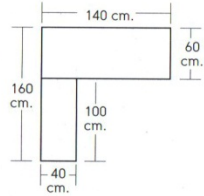

M - PSD - 4103L, R  
120W x 60D x 75H cm.

M - EXPD - 5523  
165W x 75D x 75H cm.

M - PSE - 60  
60W x 60D x 75H cm.

TABLE TOP CORNER  
TC - 60  
(84W x 60D x 2.5H cm.)

LEG - 1200  
120W x 60D x 75H cm.

LEG - 1222L, R  
120W x 60D x 75H cm.

# DESK & TABLE

**LEG - 100R**  
100W x 60D x 75H cm.

**LEG - 103L, R**  
100W x 60D x 75H cm.

**LEG - 320L, R**  
120W x 60D x 75H cm.

**LEG - 1275L, R**  
120W x 75D x 75H cm.

**M - PSD - 5103L, R**  
150W x 160D x 75H cm.

**LEG - 130L, R**  
130W x 60D x 75H cm.

**M - PSD - 4215L, R**  
140W x 60D x 115H cm.

**PEM - 3**  
160W x 75D x 75H cm.

**PEM - 4**  
180W x 90D x 75H cm.

# DESK & TABLE

**PEM - 1L, R**  
140W x 160D x 75H cm.

**PEM - 2**  
282W x 160D x 75H cm.

**PEK - 1L, R**  
150W x 175D x 75H cm.

**PEK - 2L, R**  
150W x 175D x 75H cm.

**LEG - 120L, R**  
120W x 60D x 75H cm.